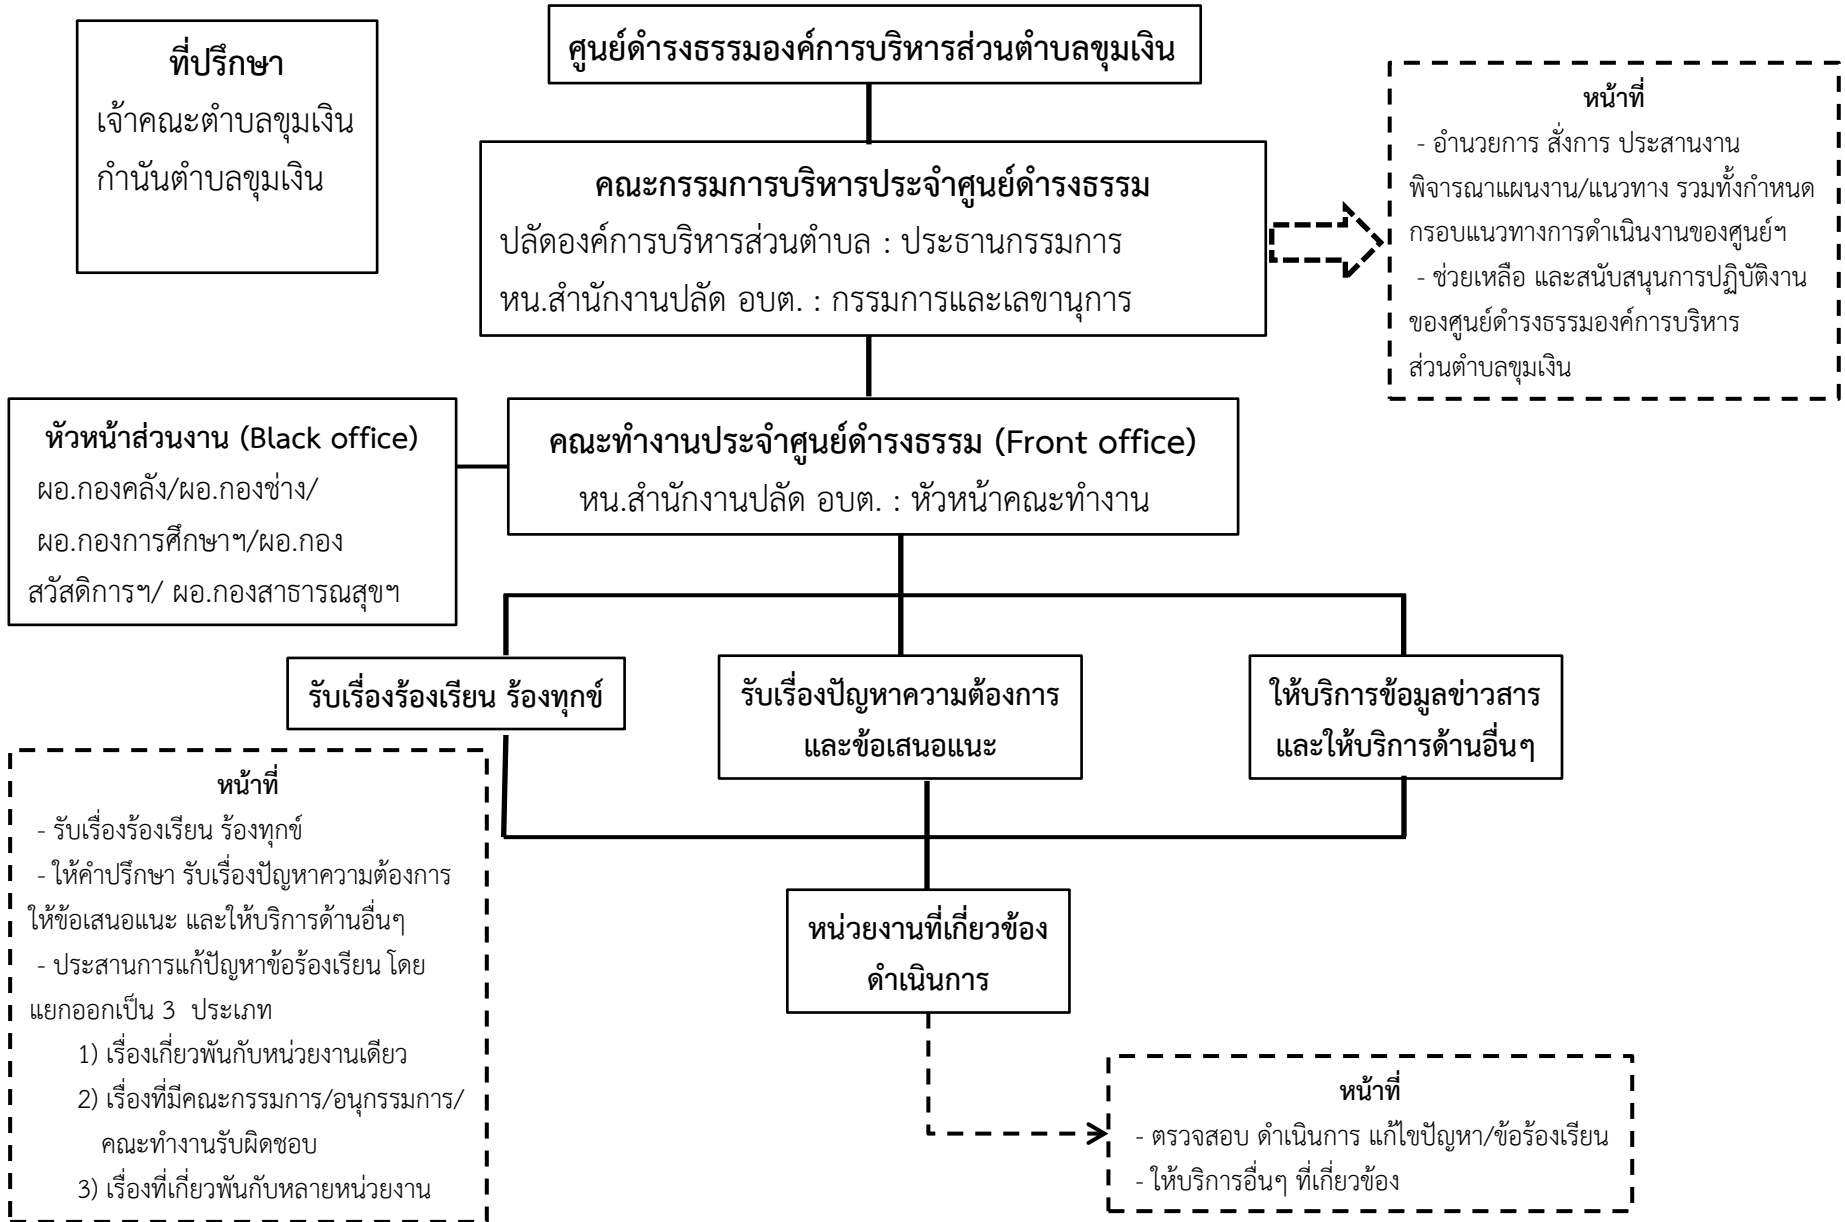

โครงสร้างบทบาทหน้าที่ของศูนย์ดำรงธรรมองค์การบริหารส่วนตำบลชุมเงิน

ผังแสดงขั้นตอนการดำเนินงานศูนย์ดำรงธรรมองค์การบริหารส่วนตำบลชุมเงิน

Road Map of Khumngoan SAO. Stubblefield Center